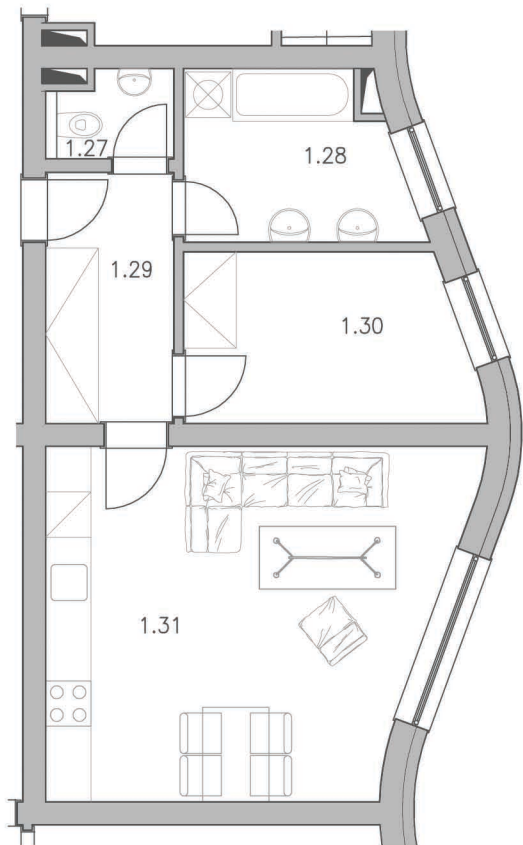

## byt č. A 0102

sekce A, podlaží 01

sekce B

sekce A

Č.M.	ÚČEL MÍSTNOSTI	PLOCHA m <sup>2</sup>
1.27	WC	1,8
1.28	KOUPELNA	6,3
1.29	CHODBA	5,6
1.30	POKOJ	8,4
1.31	OBYTNÝ PROSTOR	23,9
	sklípek v suterénu parkovací stání v suterénu	2,1–3,8