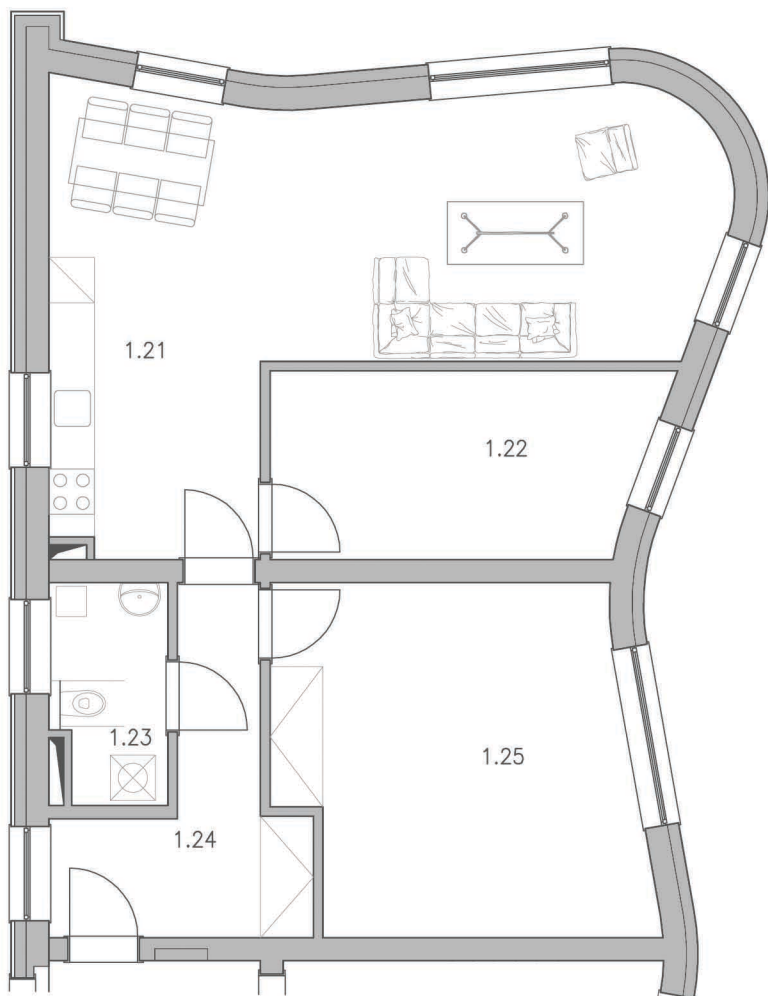

# bytový dům Na Máchovně, Beroun

## byt č. A 0103

sekce A, podlaží 01

sekce B

sekce A

Č.M.	ÚČEL MÍSTNOSTI	PLOCHA m <sup>2</sup>
1.21	OBYTNÝ PROSTOR	38,2
1.22	POKOJ	12,3
1.23	KOUPELNA/WC	4,2
1.24	CHODBA	9,0
1.25	POKOJ	21,3
	sklípek v suterénu parkovací stání v suterénu	2,1–3,8