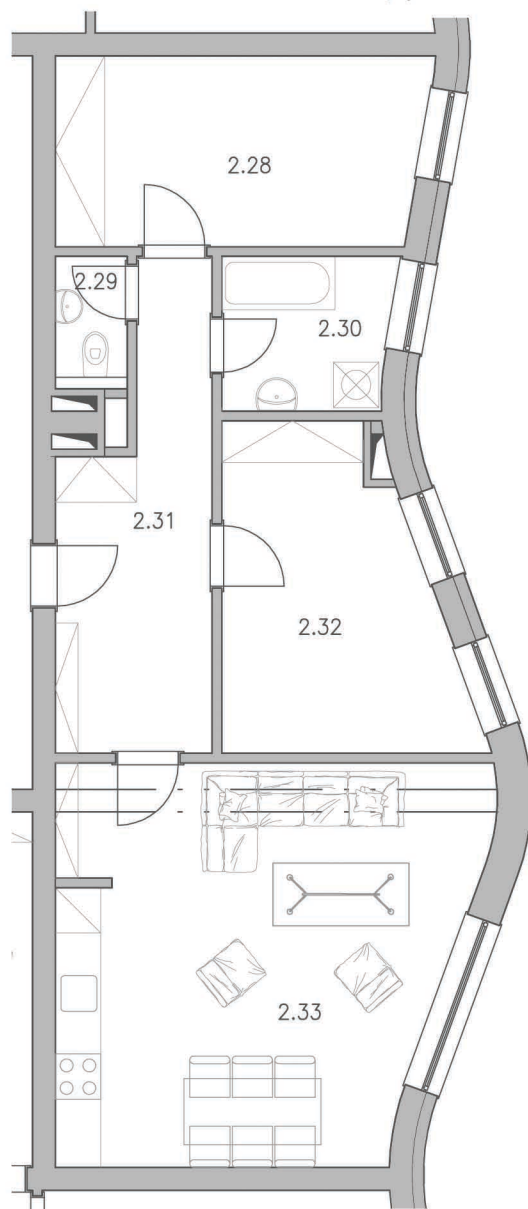

bytový dům Na Máchovně, Beroun

byt č. A 0202

sekce A, podlaží 02

sekce B

sekce A

č.m.	ÚČEL MÍSTNOSTI	PLOCHA m ²
2.28	POKOJ	12,2
2.29	WC	1,7
2.30	KOUPELNA	4,6
2.31	CHODBA	10,8
2.32	POKOJ	12,3
2.33	OBYTNÝ PROSTOR	27,6
	sklípek v suterénu parkovací stání v suterénu	2,1-3,8