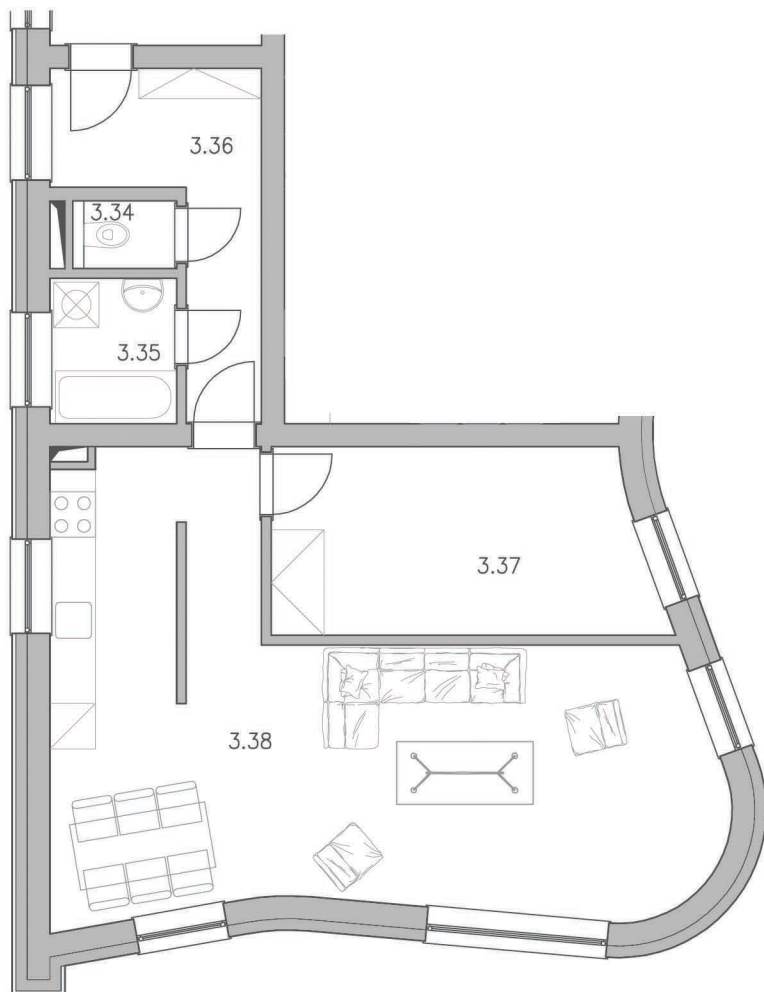

bytový dům Na Máchovně, Beroun

byt č. A 0301

sekce A, podlaží 03

Č.M.	ÚČEL MÍSTNOSTI	PLOCHA m ²
3.34	WC	1,2
3.35	KOUPELNA	3,2
3.36	CHODBA	7,5
3.37	POKOJ	12,3
3.38	OBYTNÝ PROSTOR	38,2
	skřípek v suterénu parkovací stání v suterénu	2,1–3,8