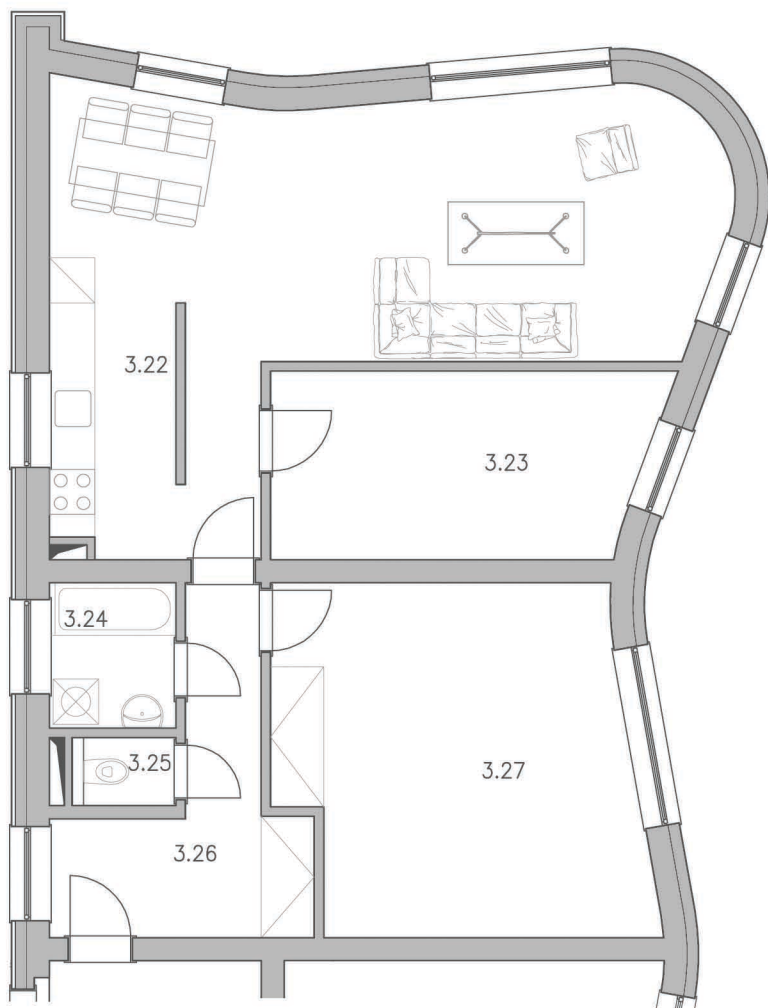

# bytový dům Na Máchovně, Beroun

## byt č. A 0303

sekce A, podlaží 03

Č.M.	ÚČEL MÍSTNOSTI	PLOCHA m <sup>2</sup>
3.22	OBYTNÝ PROSTOR	38,2
3.23	POKOJ	12,3
3.24	KOUPELNA	3,2
3.25	WC	1,2
3.26	CHODBA	8,7
3.27	POKOJ	21,4
	skřípek v suterénu parkovací stání v suterénu	2,1–3,8