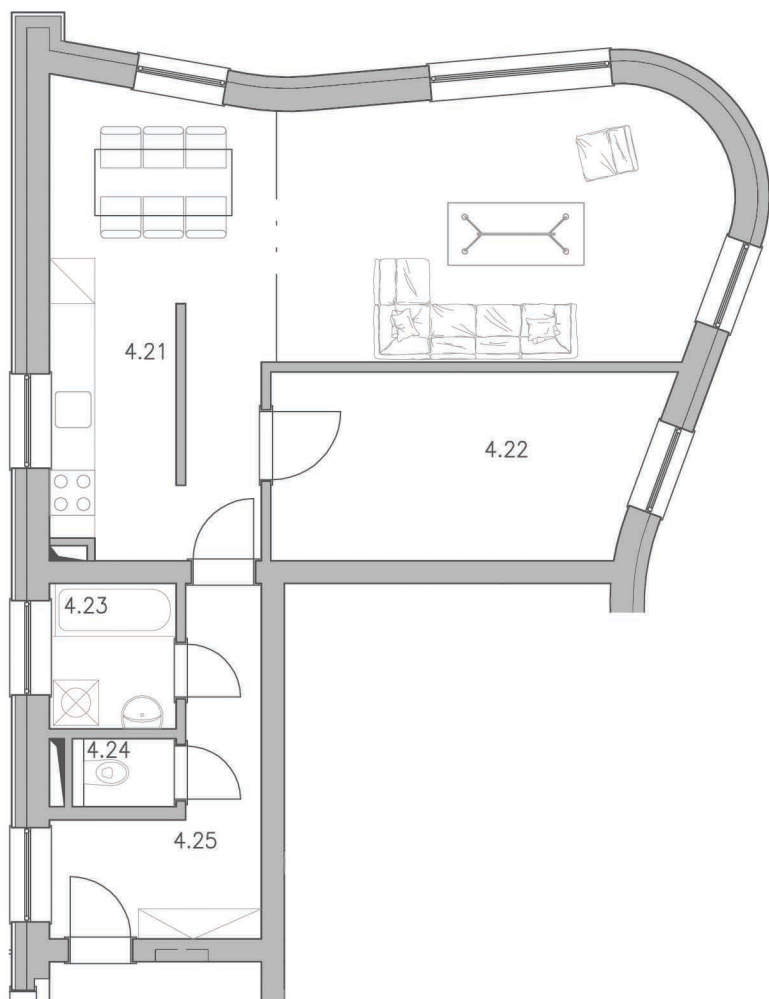

bytový dům Na Máchovně, Beroun

byt č. A 0404

sekce A, podlaží 04

sekce B

sekce A

Č.M.	ÚČEL MÍSTNOSTI	PLOCHA m ²
4.21	OBYTNÝ PROSTOR	38,2
4.22	POKOJ	12,3
4.23	KOUPELNA	3,2
4.24	WC	1,2
4.25	CHODBA	8,7
	skřípek v suterénu parkovací stání v suterénu	2,1–3,8