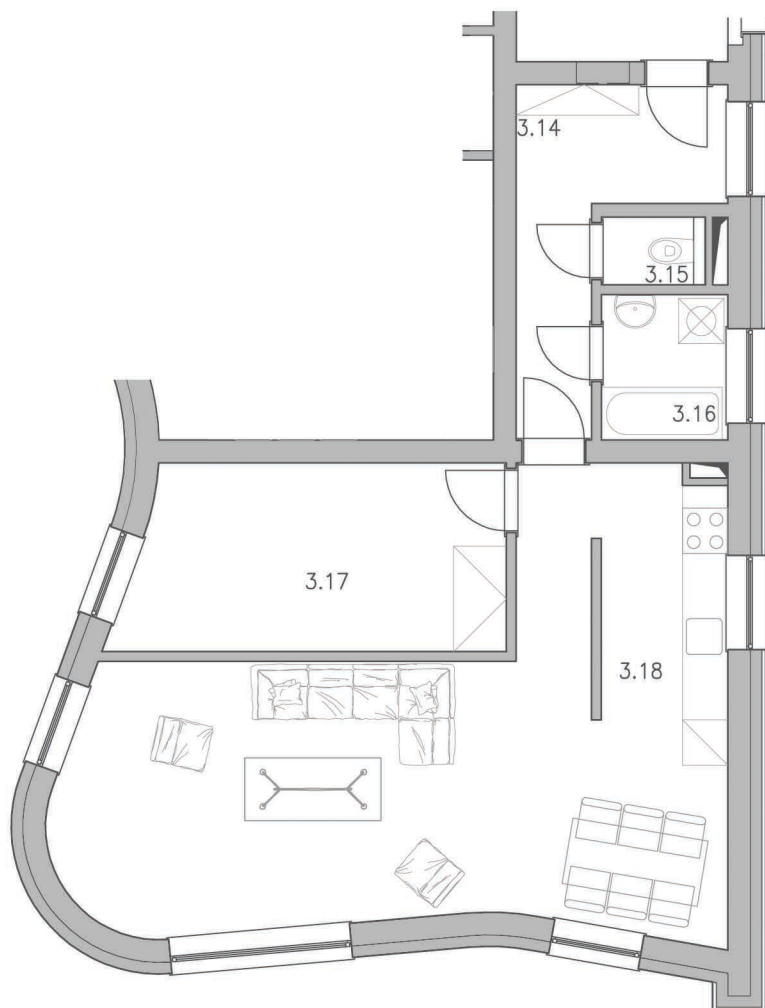

# bytový dům Na Máchovně, Beroun

## byt č. B 0303

sekce B, podlaží 03

sekce B

sekce A

Č.M.	ÚČEL MÍSTNOSTI	PLOCHA m <sup>2</sup>
3.14	CHODBA	7,5
3.15	WC	1,2
3.16	KOUPELNA	3,2
3.17	POKOJ	12,3
3.18	OBYTNÝ PROSTOR	38,2
	sklípek v suterénu parkovací stání v suterénu	2,1-3,8