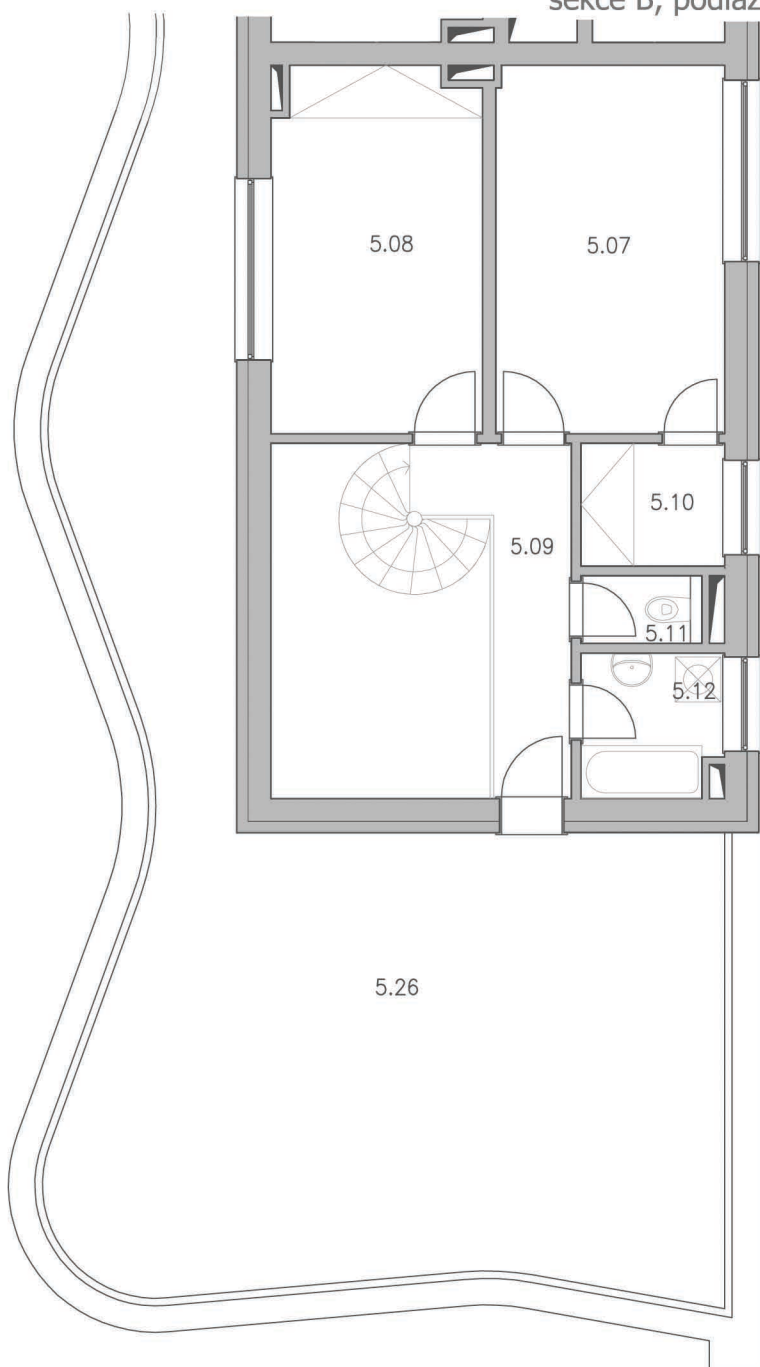

bytový dům Na Máchovně, Beroun

byť č. **B 0402**

sekce B, podlaží 05

sekce B

sekce A

č.M.	ÚČEL MÍSTNOSTI	PLOCHA m ²
5.01	KOUPELNA	3,5
5.02	WC	1,4
5.03	ŠATNA	3,1
5.04	CHODBA	5,6
5.05	POKOJ	13,5
5.06	POKOJ	13,7
5.25	TERASA	63,8