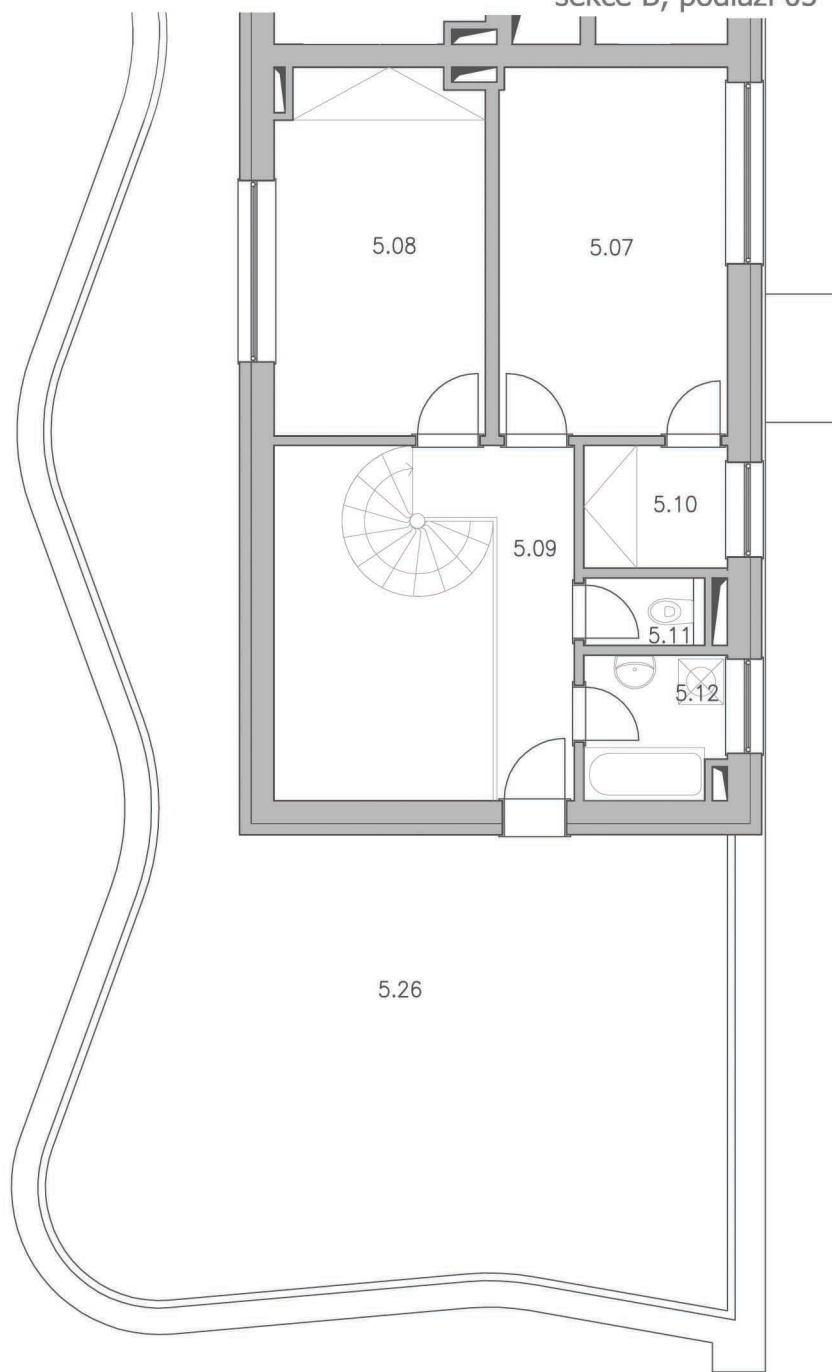

# bytový dům Na Máchovně, Beroun

byť č. **B 0403**

sekce B, podlaží 05

sekce B

sekce A

č.m.	ÚČEL MÍSTNOSTI	PLOCHA m <sup>2</sup>
5.07	POKOJ	14,7
5.08	POKOJ	13,5
5.09	CHODBA	5,6
5.10	ŠATNA	3,1
5.11	WC	1,4
5.12	KOPELNA	3,5
5.26	TERASA	68,2